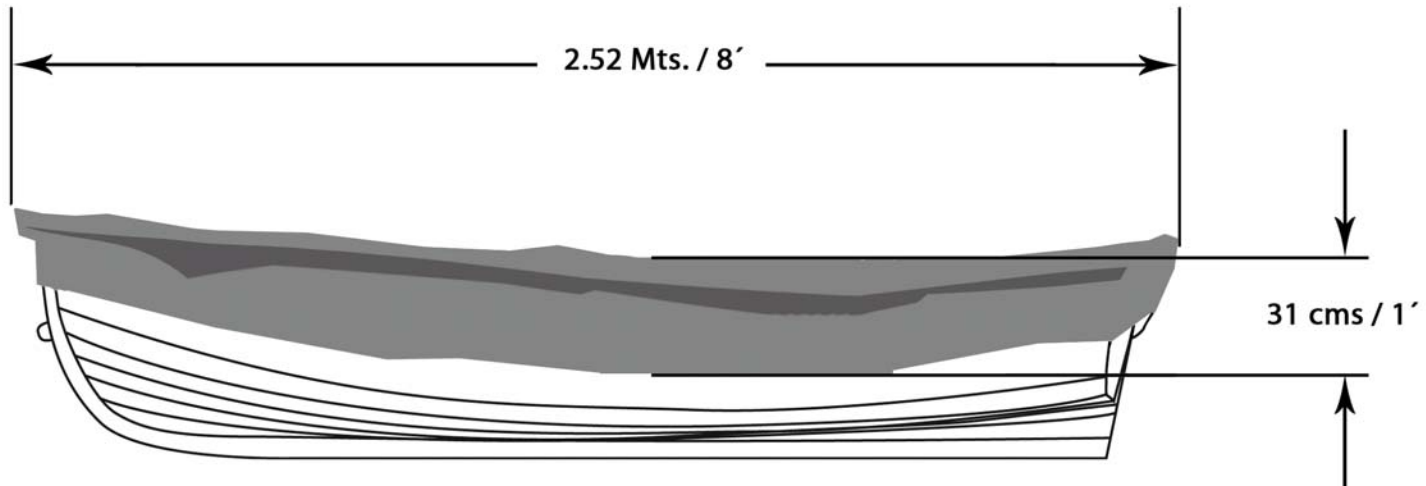

Part Name/Nombre de la pieza/Nom de la pièce:

GREY COVER FOR WB 8

Description/Descripción/Description:

GREY COVER FOR WB 8

Part No./No. Parte/Nu. pièce:

400 0040 001

TOP VIEW

Material / Material / Matériel: UV PROTECTED NYLON

Colour / Color / Couleur:

Goes on/ Va en / Allant Sur: WB 8

Associated Parts/ Partes Asociadas/ Parties Associées:

HULL

Version/Versión/Version: V.1

Date/Fecha/Date: JANUARY, 2009