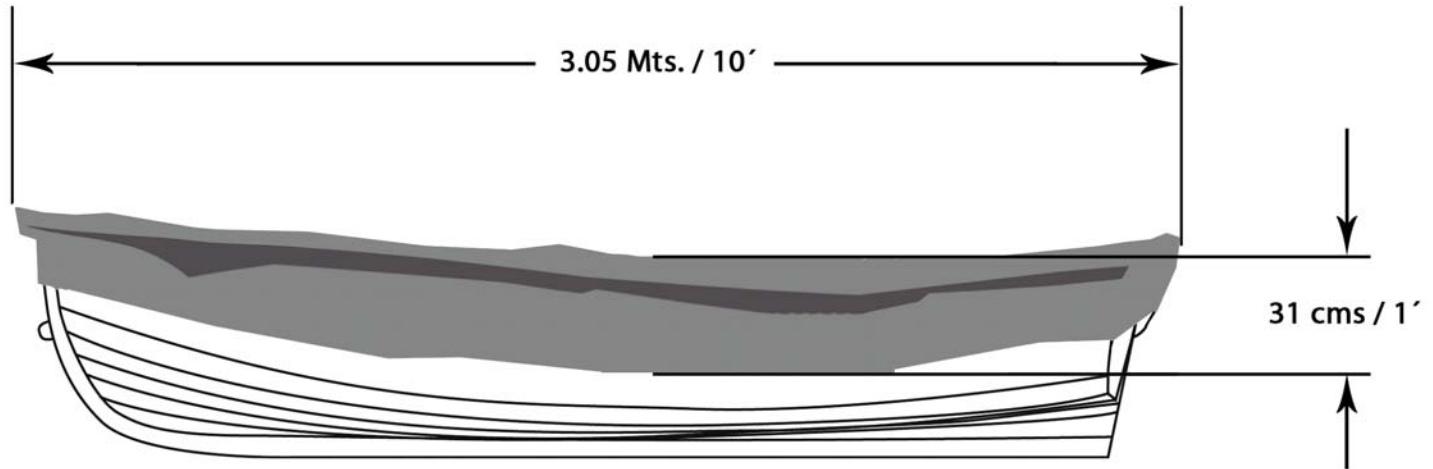

Part Name/Nombre de la pieza/Nom de la pièce:

GREY COVER FOR WB10

Description/Descripción/Description:

GREY COVER FOR WB10

Part No./No. Parte/Nu. pièce:

400 0040 002

TOP VIEW

Material / Material / Matériel: UV PROTECTED NYLON

Colour / Color / Couleur:

Goes on/ Va en / Allant Sur: WB 10

Associated Parts/ Partes Asociadas/ Parties Associées:

HULL

Version/ Versión/ Version: V.1

Date/ Fecha/ Date: JANUARY, 2009