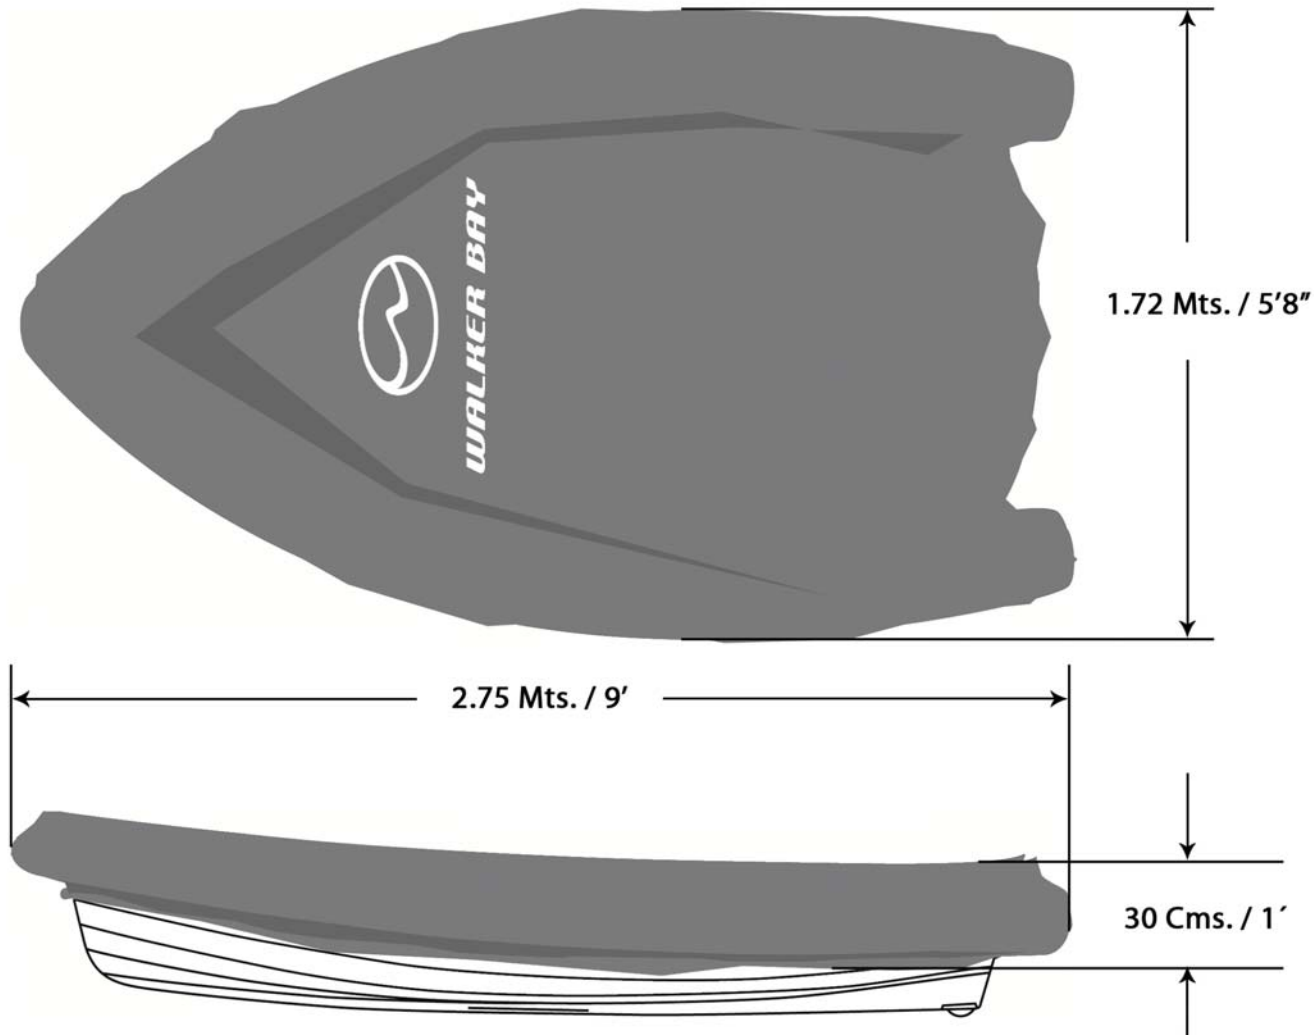

Part Name/Nombre de la pieza/Nom de la pièce:

GREY COVER FOR WB8 RID275

Description/Descripción/Description:

GREY COVER FOR WB8 RID275

Part No./No. Parte/Nu. pièce:

400 0040 003

TOP VIEW

Material / Material / Matériel: UV PROTECTED NYLON

Colour / Color / Couleur:

Goes on/ Va en / Allant Sur: WB 8

Associated Parts/ Partes Asociadas/ Parties Associées:

HULL

Version/ Versión/ Version: V.1

Date/ Fecha/ Date: JANUARY, 2009