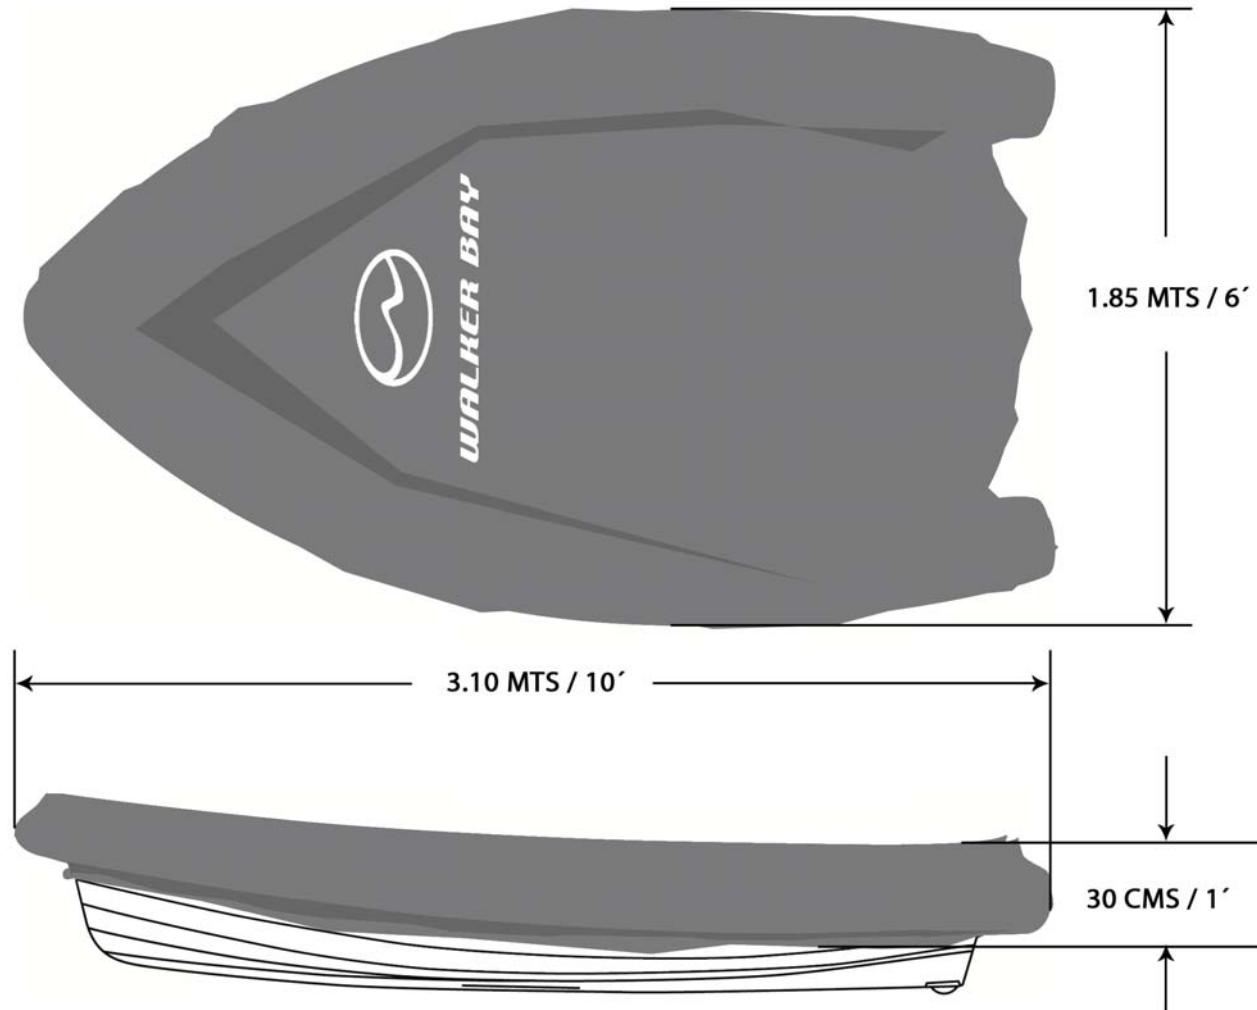

Part Name/Nombre de la
pieza/Nom de la pièce:

GREY COVER FOR WB10 RID 310

Description/Descripción/
Description:

GREY COVER FOR WB10 RID 310

Part No./No. Parte/Nu.
pièce:

400 0040 004

TOP VIEW

Material / Material / Matériel: UV PROTECTED NYLON

Colour / Color / Couleur:

Goes on/ Va en / Allant Sur: RID 310

Associated Parts/ Partes Asociadas/ Parties Associées:

TUBES

Version/ Versión/ Version: V.1

Date/ Fecha/ Date: JANUARY, 2009