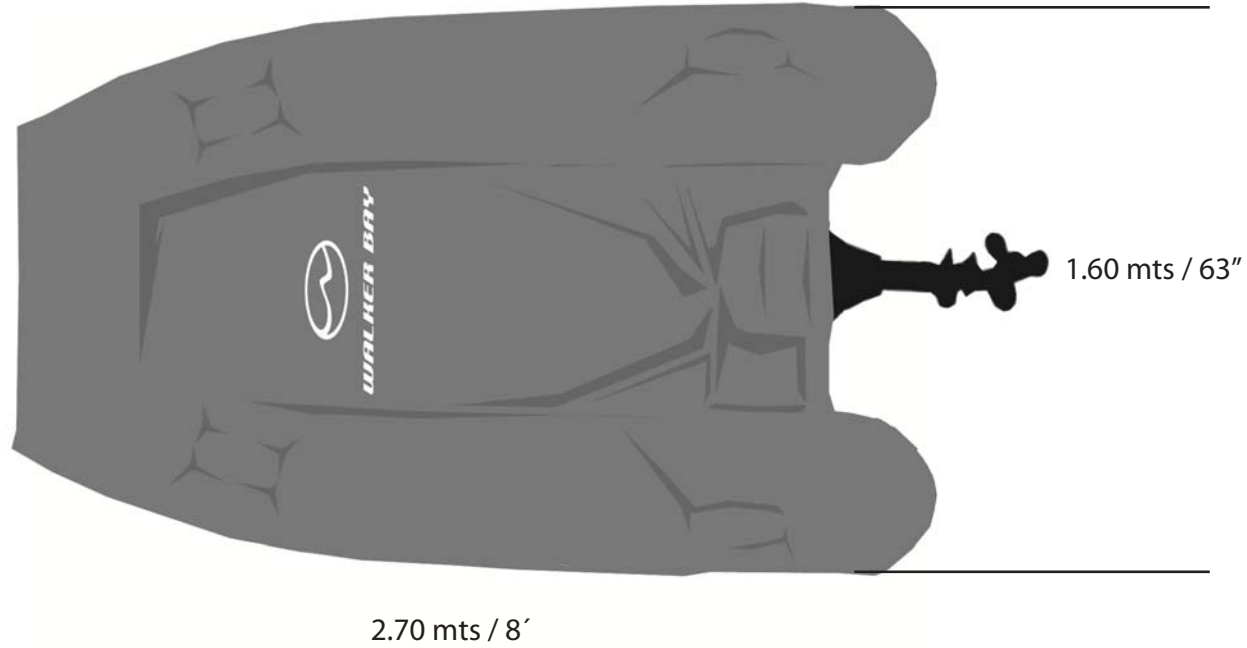

Part Name/Nombre de la pieza/Nom de la pièce:

GREY COVER FOR GENESIS 270

Description/Descripción/Description:

GREY COVER FOR GENESIS 270

Part No./No. Parte/Nu. pièce:

400 0040 005

TOP VIEW

Material / Material / Matériel: UV PROTECTED NYLON

Colour / Color / Couleur:

Goes on/ Va en / Allant Sur: GENESIS 270

Associated Parts/ Partes Asociadas/ Parties Associées:

TUBES

Version/ Versión/ Version: V.1

Date/ Fecha/ Date: JANUARY, 2009