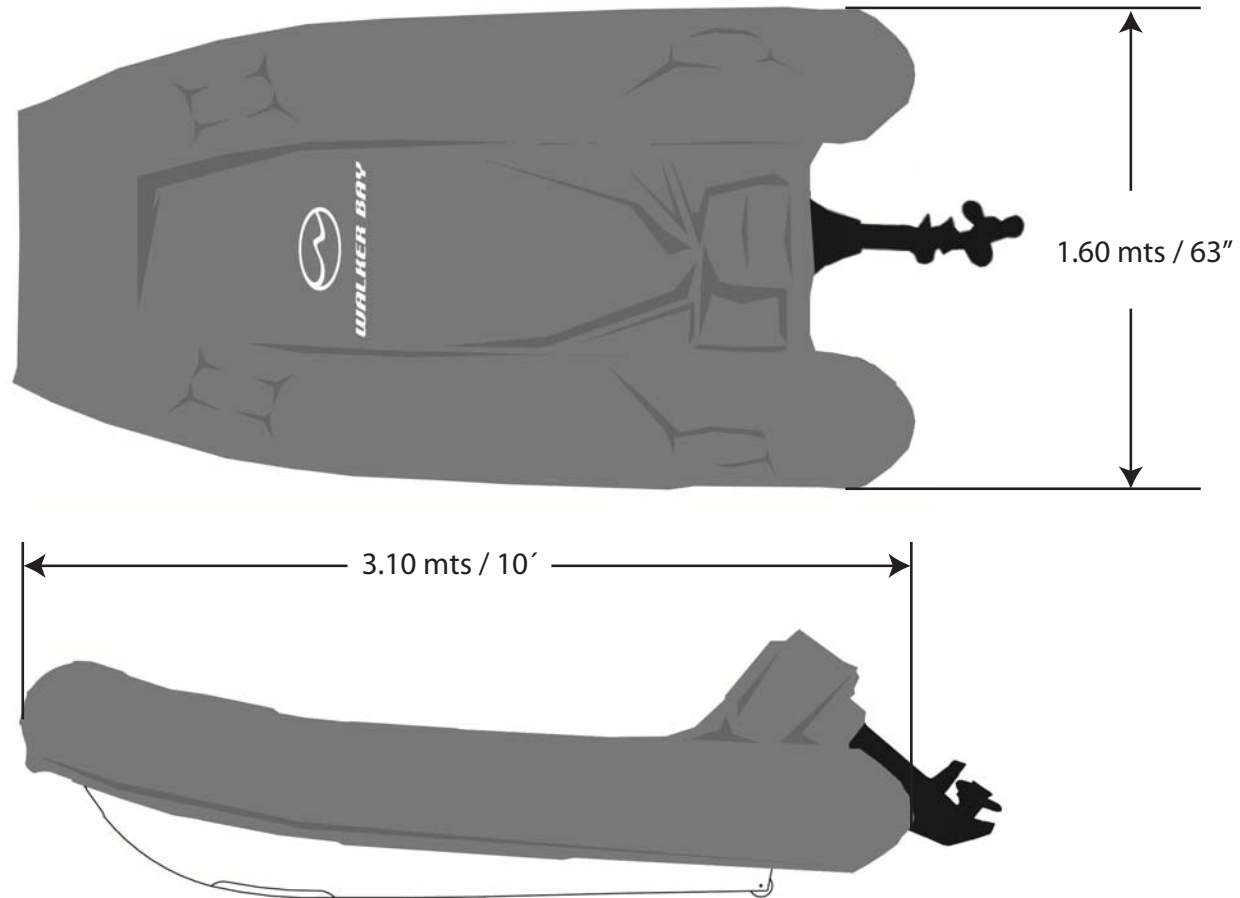

Part Name/Nombre de la
pieza/Nom de la pièce:

GREY COVER FOR GENESIS 310

Description/Descripción/
Description:

GREY COVER FOR GENESIS 310

Part No./No. Parte/Nu.
pièce:

400 0040 006

TOP VIEW

Material / Material / Matériel: UV PROTECTED NYLON

Colour / Color / Couleur:

Goes on/ Va en / Allant Sur: GENESIS 310

Associated Parts/ Partes Asociadas/ Parties Associées:

TUBES

Version/ Versión/ Version: V.1

Date/ Fecha/ Date: JANUARY, 2009