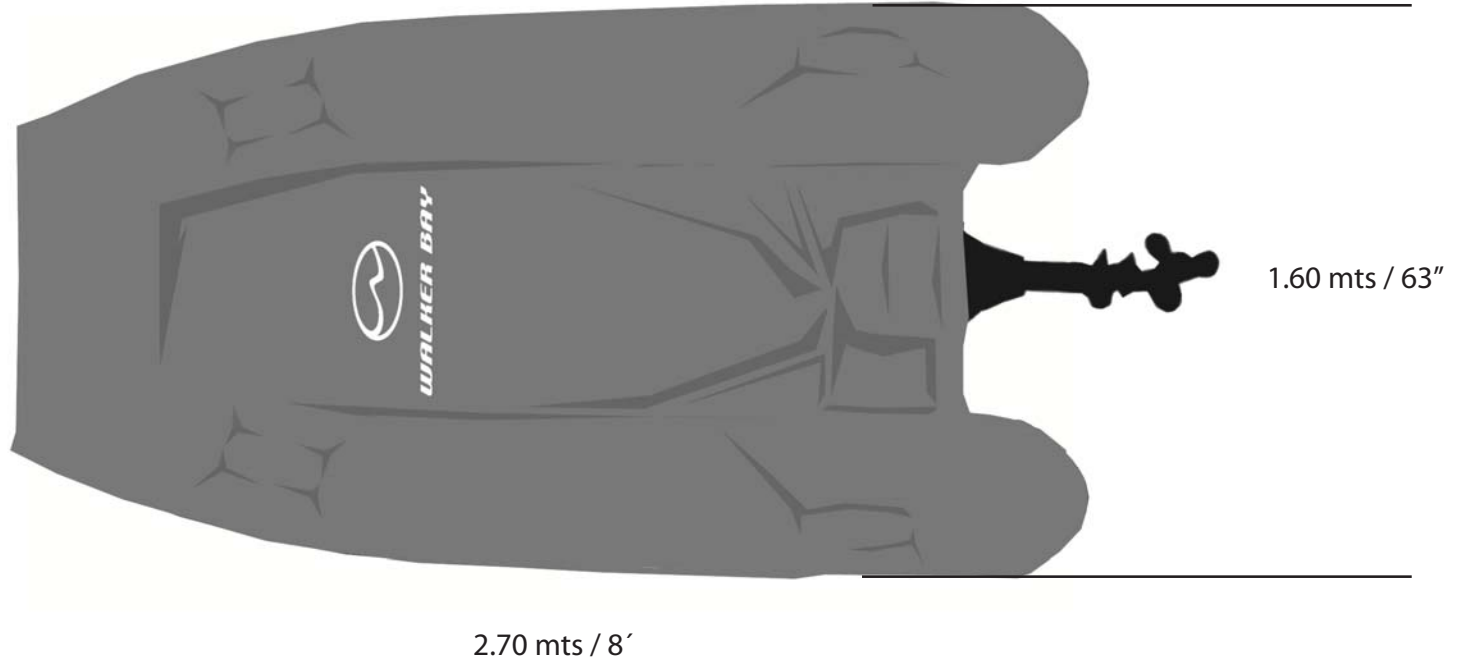

Part Name/Nombre de la pieza/Nom de la pièce:

GREY COVER FOR GENESIS 340

Description/Descripción/Description:

GREY COVER FOR GENESIS 340

Part No./No. Parte/Nu. pièce:

400 0040 007

TOP VIEW

FRONT VIEW

Material / Material / Matériel: UV PROTECTED NYLON

Colour / Color / Couleur:

Goes on/ Va en / Allant Sur: GENESIS 340

Associated Parts/ Partes Asociadas/ Parties Associées:

TUBES

Version/ Versión/ Version: V.1