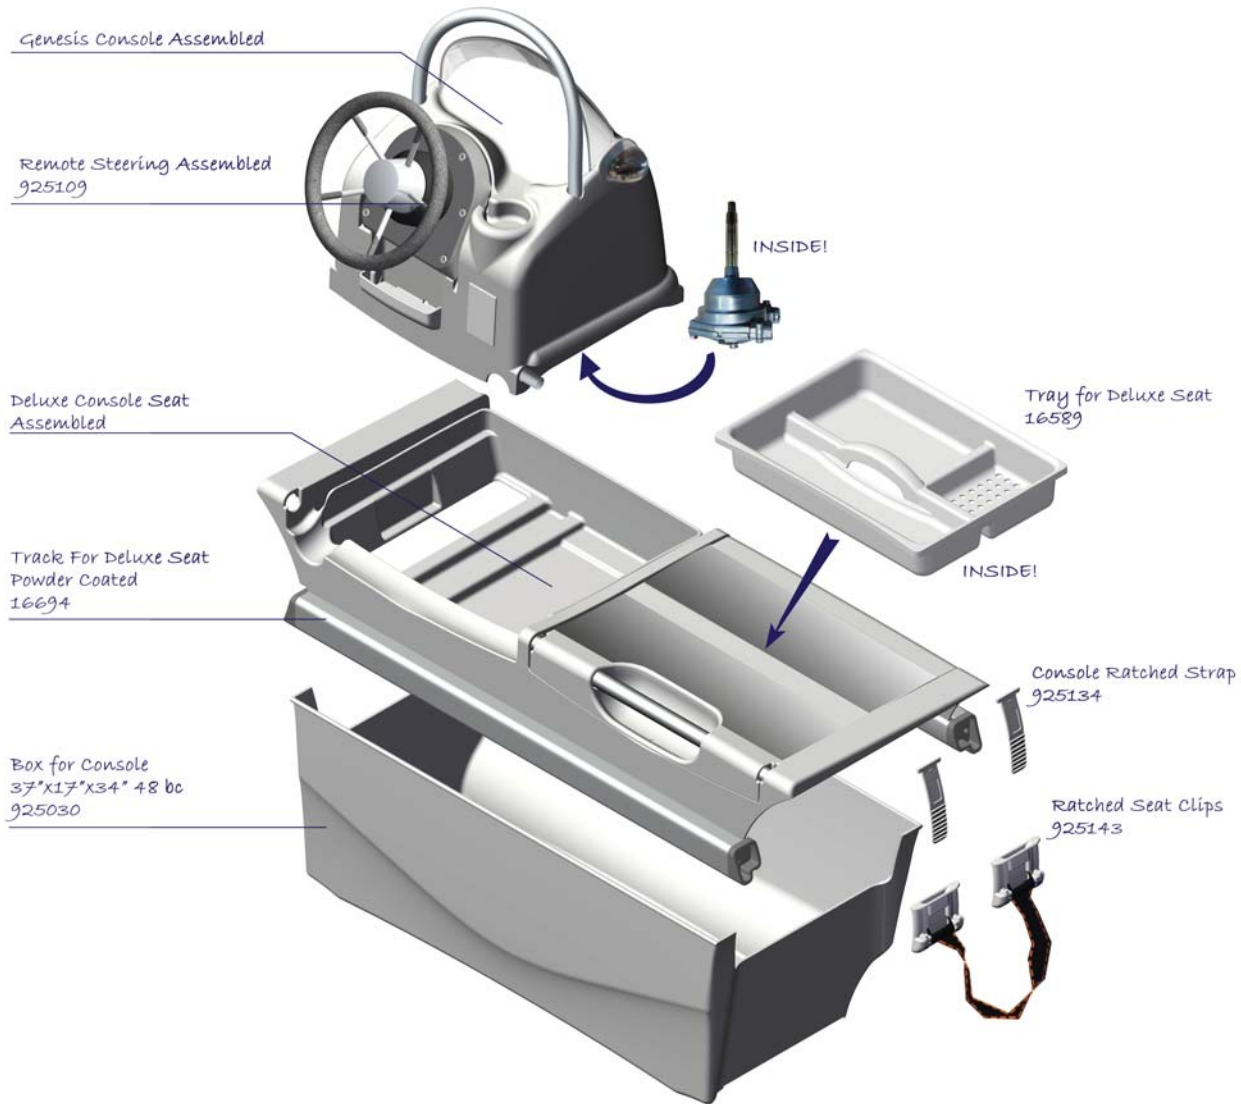

Part Name/Nombre de la
pieza/Nom de la pièce:

GENESIS CONSOLE KIT

Description/Descripción/
Description:

GENESIS CONSOLE KIT

Part No./No. Parte/Nu.
pièce:

400 0070 002

Material / Material / Matériel: POLYPROPYLENE & SS 316 L

Colour / Color / Couleur:

Goes on/ Va en / Allant Sur: CONSOLE KIT

Associated Parts/ Partes Asociadas/ Parties Associées:

CONSOLE

Version/ Versión/ Version: V.1

Date/ Fecha/ Date: JANUARY, 2009